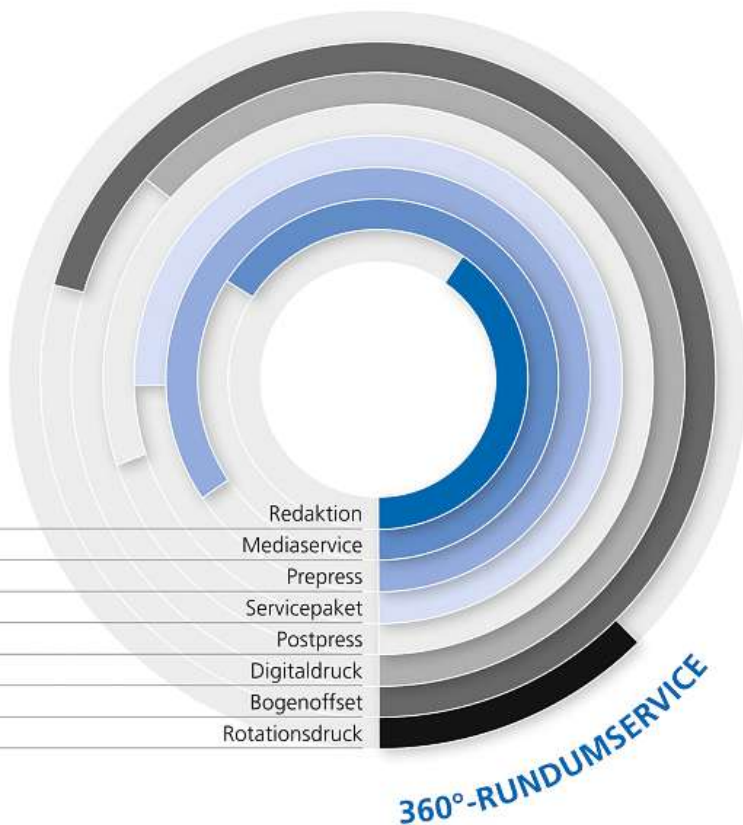

Egal, welches Thema Ihnen und Ihrer Unternehmung am wichtigsten erscheint. Wir passen uns in Sachen Druck und Serviceleistungen rund um Druckerzeugnisse Ihren Bedürfnissen an. Mit- samt unserem 360-Grad-Service aus einer Hand.

Theiler Druck AG

Mehr als Papier und Farbe.
www.theilerdruck.ch